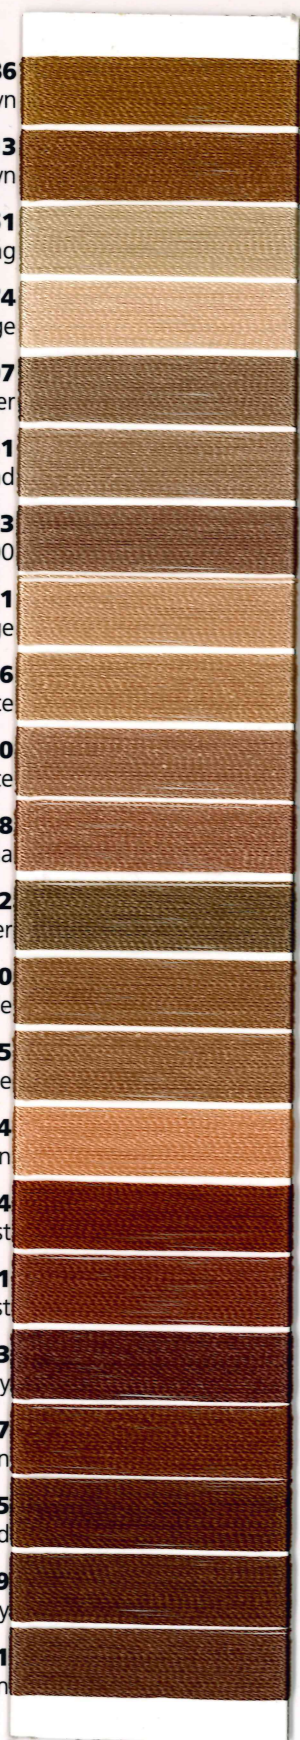

Strip #1

Strip #2

- 35986** Gold Brown
- 35813** Toast Brown
- 69251** String
- 35874** Beige
- 69207** Lt Beaver
- 37051** Sand
- 35993** Shade 1600
- 35731** French Beige
- 35936** Marron Glace
- 35870** Marron Glace
- 35928** Sienna
- 37622** Deer
- 35940** Sable
- 35975** Maple
- 35714** Beach Tan
- 35814** Chinese Rust
- 69261** Rust
- 69183** Mahogany
- 37467** Brown
- 35965** Wood
- 35759** Dk Mahogany
- 69171** Brown

Strip #3

- 37606** Beaver
- 35881** Seal
- 35767** Walnut
- 35897** Chocolate
- 35861** Chestnut
- 35733** Taupe
- 35777** Beaver
- 69189** ODS 1
- 35863** Tea Rose
- 69221** Orange
- 69203** Orange
- 37305** Salmon
- 35836** Pink
- 35963** Pink #3
- 37110** Scarlet
- 35712** Old Glory Rd
- 37605** Fire Rd 2580
- 35973** Red
- 37594** Scarlet
- 35826** Scarlet
- 37612** D Crdn 70082
- 35919** Wine

Strip #4

- 37581** Burgundy
- 35977** Rubytone
- 69182** Lt Magenta
- 69184** Violet Pop
- 69200** Purple 7007
- 69193** Purple
- 37199** Air Bag Blue
- 35954** Copen
- 69192** Pro Blue
- 35849** Blue
- 69181** Dk Schooner
- 69201** Teal
- 69191** DB Teal
- 35868** Blue
- 35971** Royal Blue
- 35875** College Blue
- 35815** Yale Blue
- 69199** Navy
- 35882** Navy #3
- 35788** Navy #1
- 69384** Soldier Blue
- 35902** Midnight

Strip #5

- 69186** Flapper Blue
- 69185** Night Sky
- 37253** Mediteranean
- 69255** Seafoam
- 69256** Ocean Green
- 69257** Class Green
- 35976** Green Pepper
- 35734** Evergreen
- 69249** Dk Green
- 69188** Green Olive
- 35899** Carafe Green
- 37427** Grey
- 35804** Mist
- 35792** Nickel
- 37034** Platinum
- 35816** Steel
- 35824** Cub
- 69267** Steel
- 69265** Green
- 35835** Silver
- 35900** Dark Silver
- 69197** NW Gry