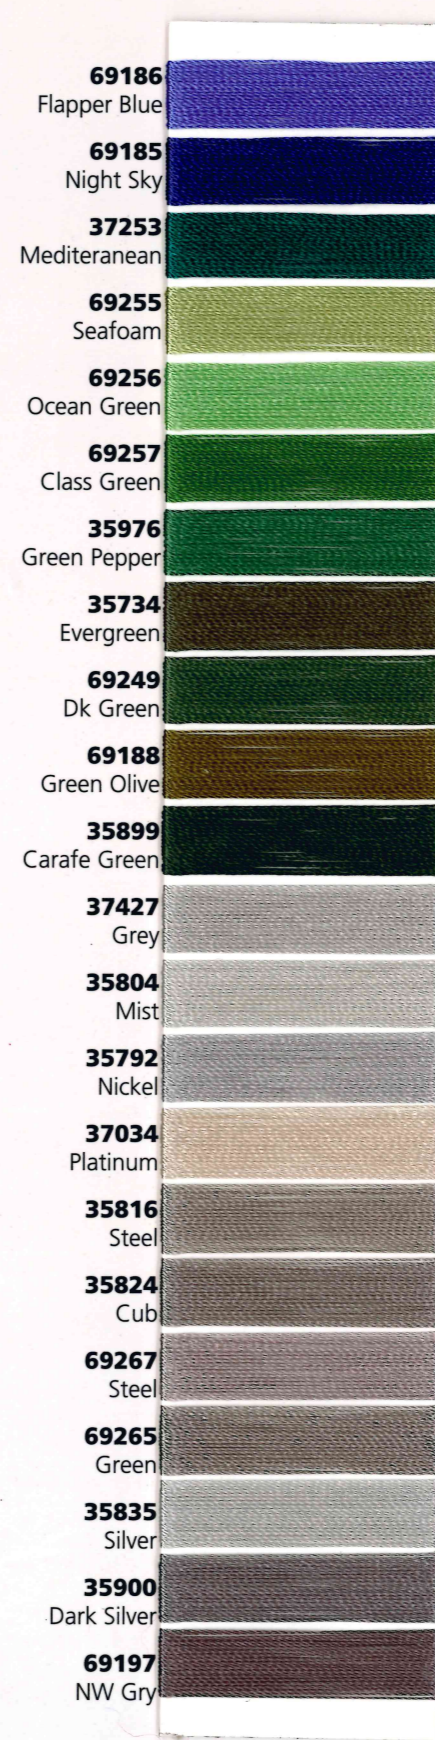

Strip #1

Strip #2

- 35986** Gold Brown
- 35813** Toast Brown
- 69251** String
- 35874** Beige
- 69207** Lt Beaver
- 37051** Sand
- 35993** Shade 1600
- 35731** French Beige
- 35936** Marron Glace
- 35870** Marron Glace
- 35928** Sienna
- 37622** Deer
- 35940** Sable
- 35975** Maple
- 35714** Beach Tan
- 35814** Chinese Rust
- 69261** Rust
- 69183** Mahogany
- 37467** Brown
- 35965** Wood
- 35759** Dk Mahogany
- 69171** Brown

Strip #3

- 37606** Beaver
- 35881** Seal
- 35767** Walnut
- 35897** Chocolate
- 35861** Chestnut
- 35733** Taupe
- 35777** Beaver
- 69189** ODS 1
- 35863** Tea Rose
- 69221** Orange
- 69203** Orange
- 37305** Salmon
- 35836** Pink
- 35963** Pink #3
- 37110** Scarlet
- 35712** Old Glory Rd
- 37605** Fire Rd 2580
- 35973** Red
- 37594** Scarlet
- 35826** Scarlet
- 37612** D Crdn 70082
- 35919** Wine

Strip #4

- 37581** Burgundy
- 35977** Rubytone
- 69182** Lt Magenta
- 69184** Violet Pop
- 69200** Purple 7007
- 69193** Purple
- 37199** Air Bag Blue
- 35954** Copen
- 69192** Pro Blue
- 35849** Blue
- 69181** Dk Schooner
- 69201** Teal
- 69191** DB Teal
- 35868** Blue
- 35971** Royal Blue
- 35875** College Blue
- 35815** Yale Blue
- 69199** Navy
- 35882** Navy #3
- 35788** Navy #1
- 69384** Soldier Blue
- 35902** Midnight

Strip #5

- 69186** Flapper Blue
- 69185** Night Sky
- 37253** Mediteranean
- 69255** Seafoam
- 69256** Ocean Green
- 69257** Class Green
- 35976** Green Pepper
- 35734** Evergreen
- 69249** Dk Green
- 69188** Green Olive
- 35899** Carafe Green
- 37427** Grey
- 35804** Mist
- 35792** Nickel
- 37034** Platinum
- 35816** Steel
- 35824** Cub
- 69267** Steel
- 69265** Green
- 35835** Silver
- 35900** Dark Silver
- 69197** NW Gry